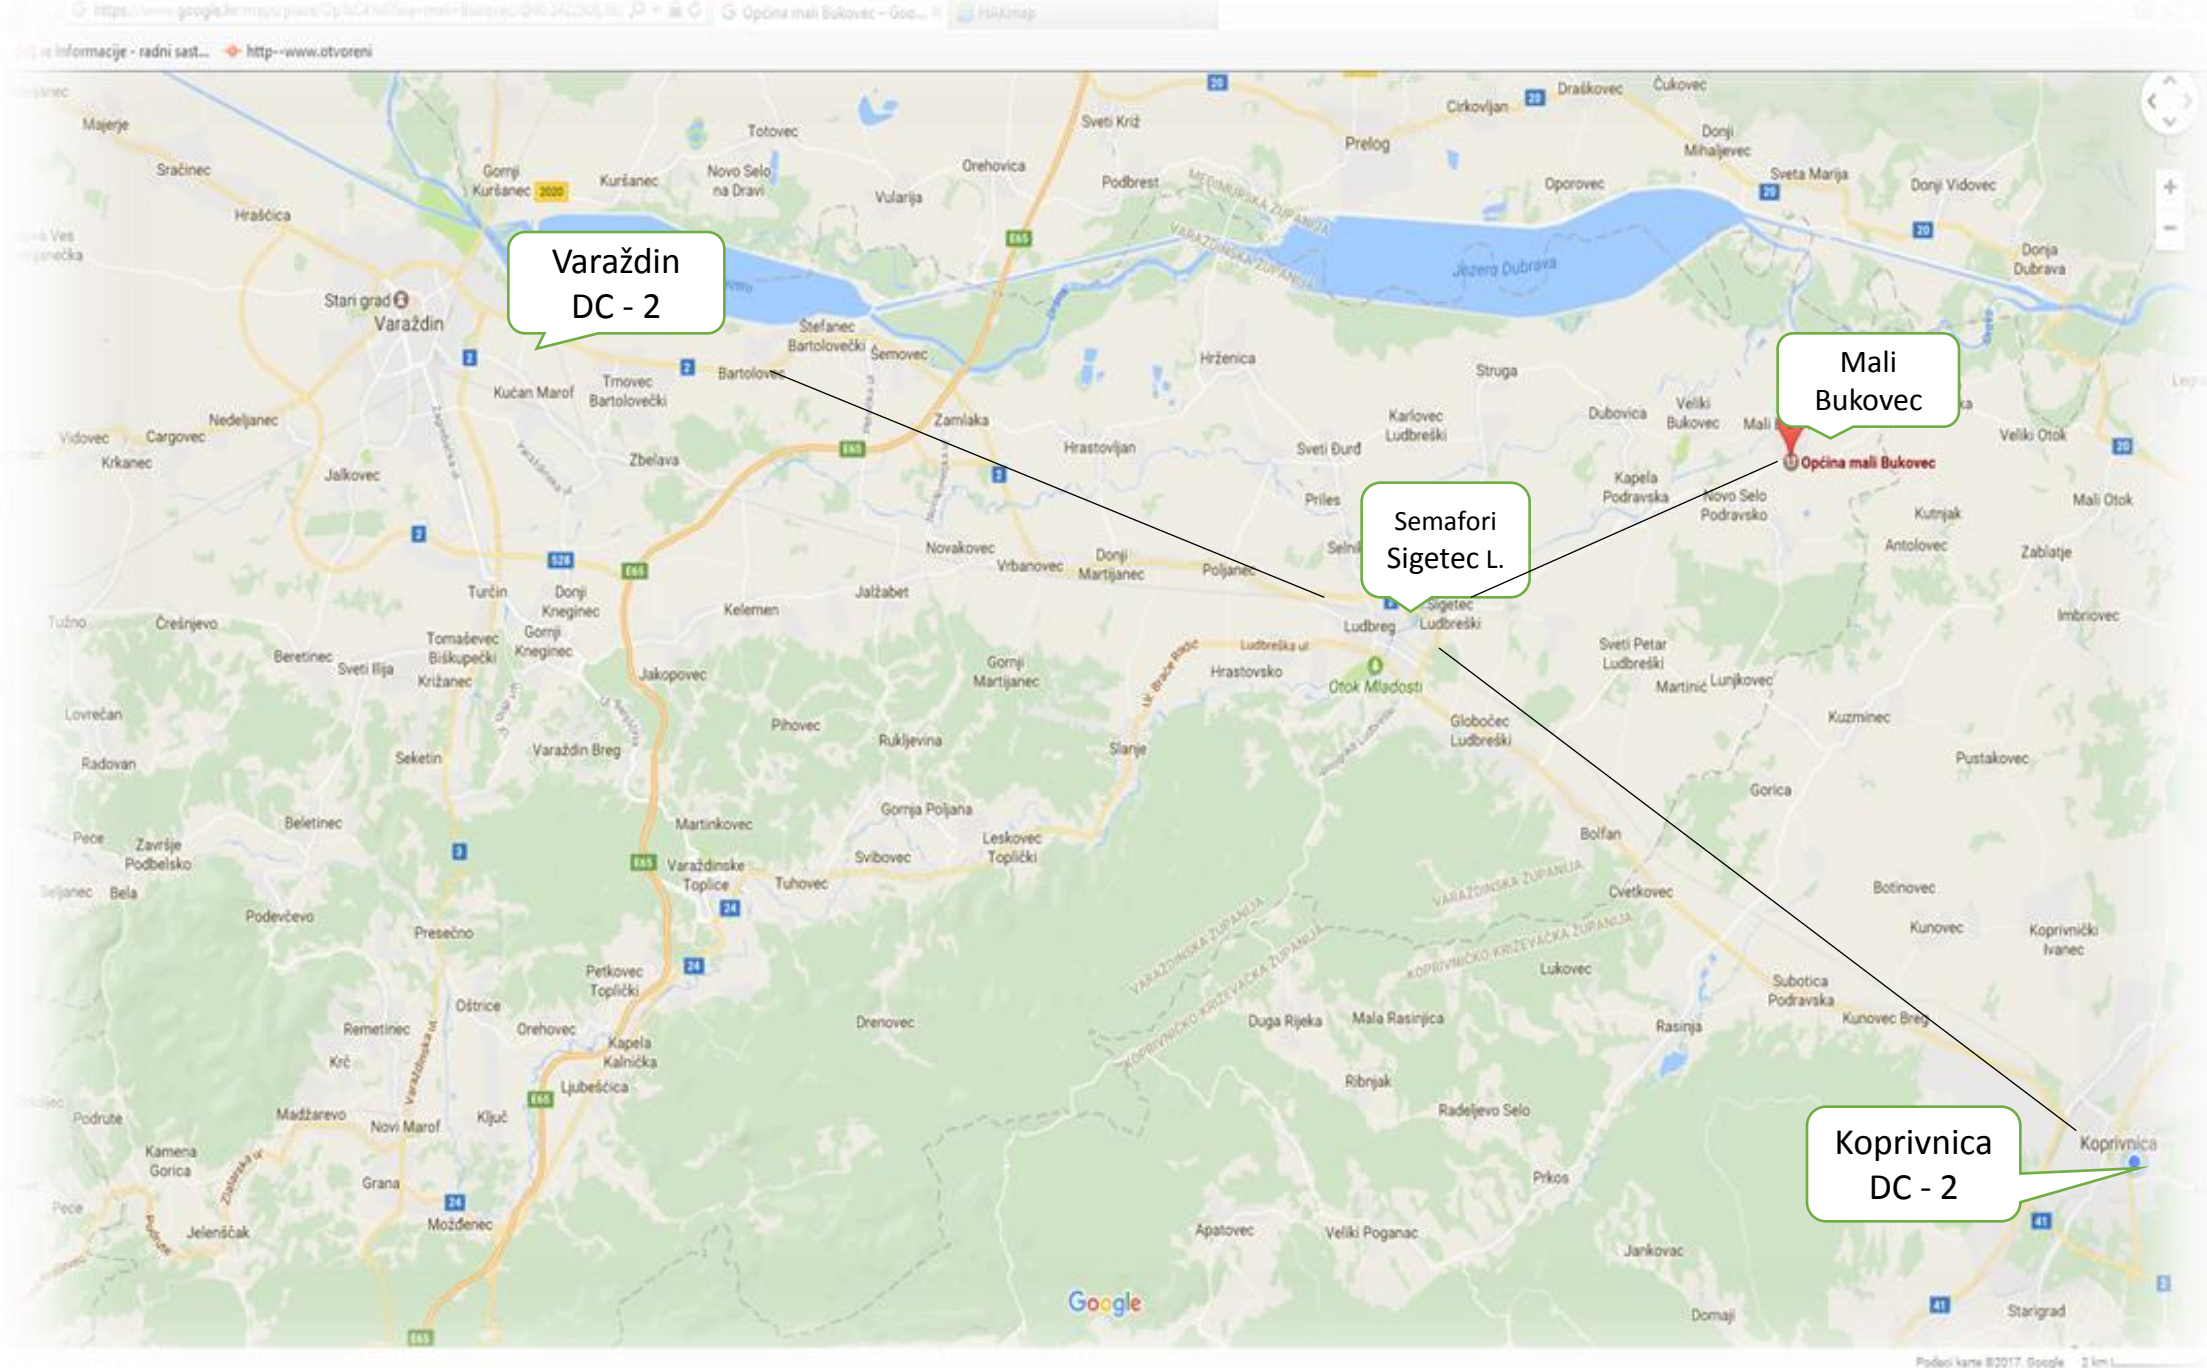

**Parkiralište za autobuse**  
(niz ulicu V. Nazora)

**Parkiralište za osobna i kombi vozila**

**Društveni dom**

Dolazak iz smjera Sigetec L.

Dolazak iz smjera Legrad

Varaždin  
DC - 2

Semafori  
Sigetec L.

Mali  
Bukovec

Koprivnica  
DC - 2